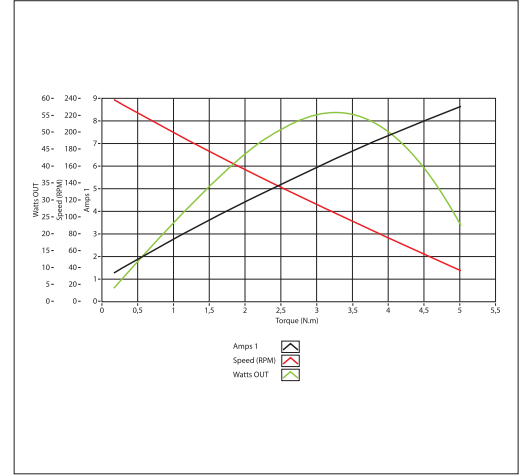

KAYAR KAPI MOTORLARI

SLIDING DOOR MOTORS

Motor Özellikleri / Motor Specifications

Kod / Code	4 607 018	
Gerilim/Voltage (V)	24	
Akım/Current (A)	0,5	2,5
Tork/Torque (Nm)	0,1	1
Hız/Speed (rpm)	230	200
Güç/Power (W)	60	

Enkoder Özellikleri / Encoder Specifications

1 channel

Çalışma Gerilim / Operating Voltage (V)	5 - 24 DCV
Puls Sayısı / Impulse per Revolutions	40
Max. Çıkış Akımı / Max. Output Current (mA)	20
Çalışma Sıcaklığı / Operating Temperature	-20 .. +80'